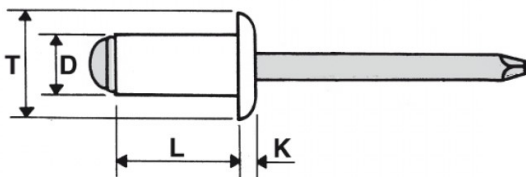

RIVETTI ALLUMINIO / ALLUMINIO - TESTA TONDA
BLIND RIVETS ALUMINIUM / ALUMINIUM - DOME HEAD
RIVETS ALUMINIUM / ALUMINIUM - TÊTE PLATE
BLINDNIETE ALUMINIUM / ALUMINIUM - FLACHKOPF
REMACHES ALUMINIO / ALUMINIO - CABEZA ALOMADA

D	L	T	K	Ø			
+0,08/-0,15	+1/-0,2	max	max	foro		min	min
3,2	10	6,7	1,3	3,3 - 3,4	5,5 - 7	670 N	500 N

BOCCOLA: ALLUMINIO

MANDRINO: ALLUMINIO

Disegno di proprietà della Fixi S.r.l. - Non può essere copiato, riprodotto o comunicato a terze persone senza autorizzazione.
 Drawing owned by Fixi S.r.l.- It cannot be copied, reproduced or communicated to third parties without permission.