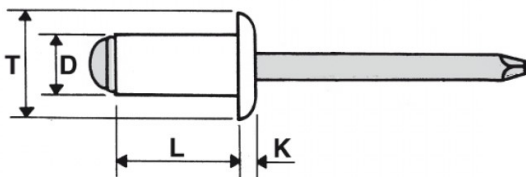

RIVETTI ALLUMINIO / ALLUMINIO - TESTA TONDA
BLIND RIVETS ALUMINIUM / ALUMINIUM - DOME HEAD
RIVETS ALUMINIUM / ALUMINIUM - TÊTE PLATE
BLINDNIETE ALUMINIUM / ALUMINIUM - FLACHKOPF
REMACHES ALUMINIO / ALUMINIO - CABEZA ALOMADA

D	L	T	K	Ø			
+0,08/-0,15	+1/-0,2	max	max	foro		min	min
4,8	8	10,1	2	4,9 - 5	3 - 4,5	1400 N	1100 N

BOCCOLA: ALLUMINIO

MANDRINO: ALLUMINIO

Disegno di proprietà della Fixi S.r.l. - Non può essere copiato, riprodotto o comunicato a terze persone senza autorizzazione.
 Drawing owned by Fixi S.r.l.- It cannot be copied, reproduced or communicated to third parties without permission.