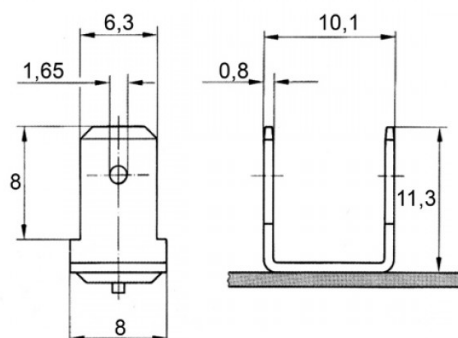

**FASTON DOPPIO A SCARICA DI CONDENSATORI ALLUMINIO**  
**ALUMINIUM CAPACITOR DISCHARGE DOUBLE FASTON**  
**COSSE DOUBLE PAR DÉCHARGE DE CONDENSATEURS ALUMINIUM**  
**DOPPEL FLACHSTECKER FÜR SPITZENZÜNDUNG ALUMINIUM**  
**FASTON DOBLE PARA SOLDAR CON DESCARGA ALUMINIO**