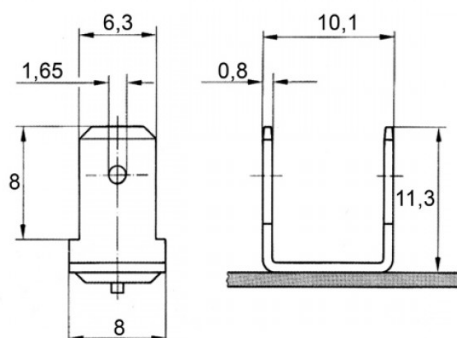

**FASTON DOPPIO A SCARICA DI CONDENSATORI OTTONE
 BRASS CAPACITOR DISCHARGE DOUBLE FASTON
 COSSE DOUBLE PAR DÉCHARGE DE CONDENSATEURS MESSING
 DOPPEL FLACHSTECKER FÜR SPITZENZÜNDUNG MESSING
 FASTON DOBLE PARA SOLDAR CON DESCARGA LATÓN**