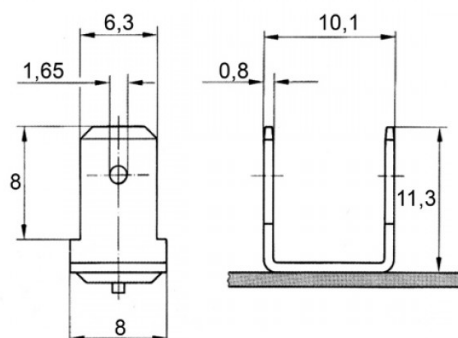

FASTON DOPPIO A SCARICA DI CONDENSATORI OTTONE
BRASS CAPACITOR DISCHARGE DOUBLE FASTON
COSSE DOUBLE PAR DÉCHARGE DE CONDENSATEURS MESSING
DOPPEL FLACHSTECKER FÜR SPITZENZÜNDUNG MESSING
FASTON DOBLE PARA SOLDAR CON DESCARGA LATÓN