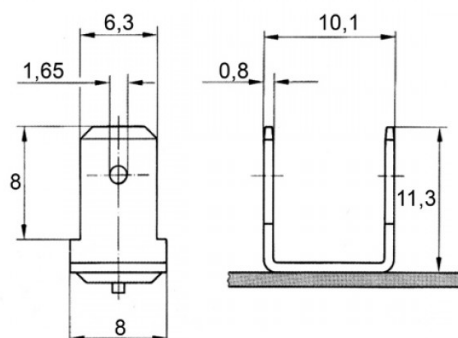

**FASTON DOPPIO A SCARICA DI CONDENSATORI OTTONE**  
**BRASS CAPACITOR DISCHARGE DOUBLE FASTON**  
**COSSE DOUBLE PAR DÉCHARGE DE CONDENSATEURS MESSING**  
**DOPPEL FLACHSTECKER FÜR SPITZENZÜNDUNG MESSING**  
**FASTON DOBLE PARA SOLDAR CON DESCARGA LATÓN**