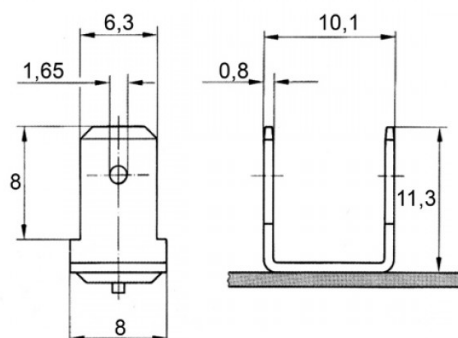

**FASTON DOPPIO A SCARICA DI CONDENSATORI OTTONE
 BRASS CAPACITOR DISCHARGE DOUBLE FASTON
 COSSE DOUBLE PAR DÉCHARGE DE CONDENSATEURS MESSING
 DOPPEL FLACHSTECKER FÜR SPITZENZÜNDUNG MESSING
 FASTON DOBLE PARA SOLDAR CON DESCARGA LATÓN**