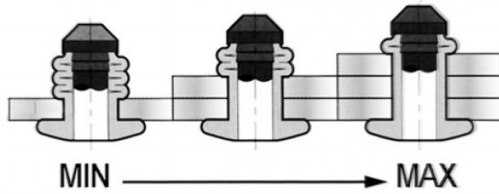

**RIVETTI MULTIFIX ALLUMINIO MG.2,5 / ACCIAIO ZINCATO - TESTA LARGA**  
**MULTIFIX BLIND RIVETS ALUMINIUM MG.2,5 / STEEL ZINC PLATED- LARGE HEAD**  
**RIVETS MULTIFIX ALUMINIUM MG.2,5 / ACIER ZINGUÉ - TÊTE LARGE**  
**MEHRBEREICHSBLENDNIETE ALUMINIUM MG.2,5 / STAHL VZ - GROSSKOPF**  
**REMACHES MULTIFIX ALUMINIO MG.2,5 / ACERO CINCADO - CABEZA GRANDE**

D	L	T	K	∅			
+0,08/-0,15	+1/-0,2		max	foro			
3,2	8	8,8 - 10	1,7	3,3 - 3,4	0,5 - 5	980 N	680 N

**BOCCOLA: ALLUMINIO MANDRINO: ACCIAIO ZINCATO**

Disegno di proprietà della Fixi S.r.l. - Non può essere copiato, riprodotto o comunicato a terze persone senza autorizzazione.  
 Drawing owned by Fixi S.r.l.- It cannot be copied, reproduced or communicated to third parties without permission.