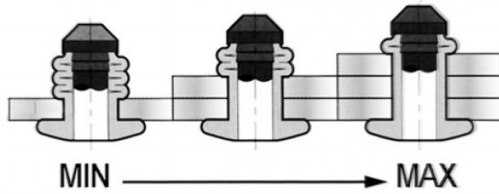

**RIVETTI MULTIFIX ALLUMINIO MG.2,5 / ACCIAIO ZINCATO - TESTA LARGA**  
**MULTIFIX BLIND RIVETS ALUMINIUM MG.2,5 / STEEL ZINC PLATED- LARGE HEAD**  
**RIVETS MULTIFIX ALUMINIUM MG.2,5 / ACIER ZINGUÉ - TÊTE LARGE**  
**MEHRBEREICHSBLENDNIETE ALUMINIUM MG.2,5 / STAHL VZ - GROSSKOPF**  
**REMACHES MULTIFIX ALUMINIO MG.2,5 / ACERO CINCADO - CABEZA GRANDE**

D	L	T	K	∅			
+0,08/-0,15	+1/-0,2		max	hole			
3,2	9,5	8,8 - 10	1,7	3,3 - 3,4	1,2 - 6,5	980 N	680 N

**BODY: ALUMINIUM MANDREL: STEEL ZINC PLATED**

Disegno di proprietà della Fixi S.r.l. - Non può essere copiato, riprodotto o comunicato a terze persone senza autorizzazione.  
 Drawing owned by Fixi S.r.l.- It cannot be copied, reproduced or communicated to third parties without permission.