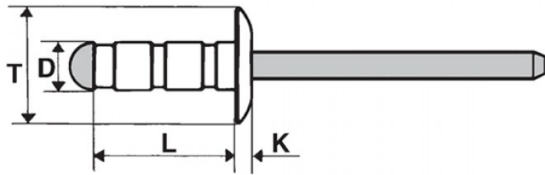

RIVETTI MULTIFIX ALLUMINIO MG.2,5 / ACCIAIO ZINCATO - TESTA LARGA
MULTIFIX BLIND RIVETS ALUMINIUM MG.2,5 / STEEL ZINC PLATED- LARGE HEAD
RIVETS MULTIFIX ALUMINIUM MG.2,5 / ACIER ZINGUÉ - TÊTE LARGE
MEHRBEREICHSBLINDNIETE ALUMINIUM MG.2,5 / STAHL VZ - GROSSKOPF
REMACHES MULTIFIX ALUMINIO MG.2,5 / ACERO CINCADO - CABEZA GRANDE

D	L	T	K	∅			
+0,08/-0,15	+1/-0,2		max	hole			
3,2	11	8,8 - 10	1,7	3,3 - 3,4	4 - 7,9	980 N	680 N

BODY: ALUMINIUM MANDREL: STEEL ZINC PLATED

Disegno di proprietà della Fixi S.r.l. - Non può essere copiato, riprodotto o comunicato a terze persone senza autorizzazione.
 Drawing owned by Fixi S.r.l.- It cannot be copied, reproduced or communicated to third parties without permission.