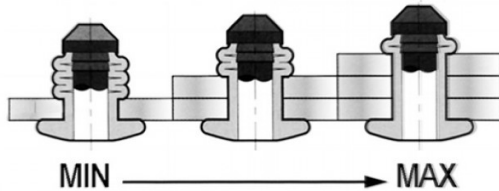

RIVETTI MULTIFIX ALLUMINIO MG.2,5 / ACCIAIO ZINCATO - TESTA LARGA
MULTIFIX BLIND RIVETS ALUMINIUM MG.2,5 / STEEL ZINC PLATED- LARGE HEAD
RIVETS MULTIFIX ALUMINIUM MG.2,5 / ACIER ZINGUÉ - TÊTE LARGE
MEHRBEREICHSBLINDNIETE ALUMINIUM MG.2,5 / STAHL VZ - GROSSKOPF
REMACHES MULTIFIX ALUMINIO MG.2,5 / ACERO CINCADO - CABEZA GRANDE

D	L	T	K	∅			
+0,08/-0,15	+1/-0,2		max	hole			
3,2	11	8,8 - 10	1,7	3,3 - 3,4	4 - 7,9	980 N	680 N

BODY: ALUMINIUM MANDREL: STEEL ZINC PLATED

Disegno di proprietà della Fixi S.r.l. - Non può essere copiato, riprodotto o comunicato a terze persone senza autorizzazione.
 Drawing owned by Fixi S.r.l.- It cannot be copied, reproduced or communicated to third parties without permission.