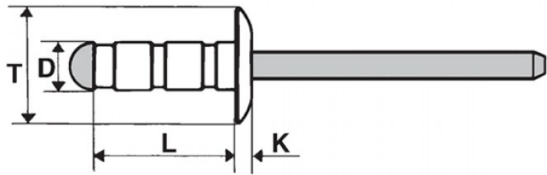

RIVETTI MULTIFIX ALLUMINIO MG.2,5 / ACCIAIO ZINCATO - TESTA LARGA
MULTIFIX BLIND RIVETS ALUMINIUM MG.2,5 / STEEL ZINC PLATED- LARGE HEAD
RIVETS MULTIFIX ALUMINIUM MG.2,5 / ACIER ZINGUÉ - TÊTE LARGE
MEHRBEREICHSBLINDNIETE ALUMINIUM MG.2,5 / STAHL VZ - GROSSKOPF
REMACHES MULTIFIX ALUMINIO MG.2,5 / ACERO CINCADO - CABEZA GRANDE

D	L	T	K	∅			
+0,08/-0,15	+1/-0,2		max	hole			
3,2	14	8,8 - 10	1,7	3,3 - 3,4	6,5 - 11	980 N	680 N

BODY: ALUMINIUM MANDREL: STEEL ZINC PLATED

Disegno di proprietà della Fixi S.r.l. - Non può essere copiato, riprodotto o comunicato a terze persone senza autorizzazione.
 Drawing owned by Fixi S.r.l.- It cannot be copied, reproduced or communicated to third parties without permission.