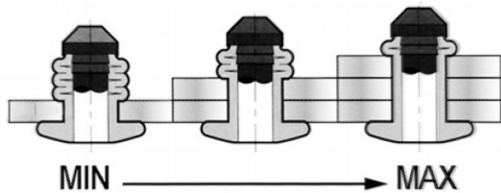

RIVETTI MULTIFIX ALLUMINIO MG.2,5 / ACCIAIO ZINCATO - TESTA LARGA
MULTIFIX BLIND RIVETS ALUMINIUM MG.2,5 / STEEL ZINC PLATED- LARGE HEAD
RIVETS MULTIFIX ALUMINIUM MG.2,5 / ACIER ZINGUÉ - TÊTE LARGE
MEHRBEREICHSBLINDNIETE ALUMINIUM MG.2,5 / STAHL VZ - GROSSKOPF
REMACHES MULTIFIX ALUMINIO MG.2,5 / ACERO CINCADO - CABEZA GRANDE

D	L	T	K	∅			
+0,08/-0,15	+1/-0,2		max	hole			
3,2	14	8,8 - 10	1,7	3,3 - 3,4	6,5 - 11	980 N	680 N

BODY: ALUMINIUM MANDREL: STEEL ZINC PLATED

Disegno di proprietà della Fixi S.r.l. - Non può essere copiato, riprodotto o comunicato a terze persone senza autorizzazione.
 Drawing owned by Fixi S.r.l.- It cannot be copied, reproduced or communicated to third parties without permission.