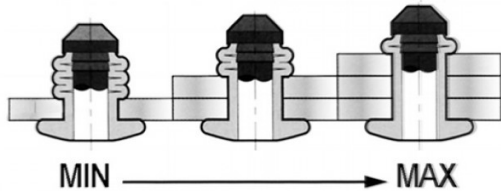

RIVETTI MULTIFIX ALLUMINIO MG.2,5 / ACCIAIO ZINCATO - TESTA LARGA
MULTIFIX BLIND RIVETS ALUMINIUM MG.2,5 / STEEL ZINC PLATED- LARGE HEAD
RIVETS MULTIFIX ALUMINIUM MG.2,5 / ACIER ZINGUÉ - TÊTE LARGE
MEHRBEREICHSBLINDNIETE ALUMINIUM MG.2,5 / STAHL VZ - GROSSKOPF
REMACHES MULTIFIX ALUMINIO MG.2,5 / ACERO CINCADO - CABEZA GRANDE

D	L	T	K	∅			
+0,08/-0,15	+1/-0,2		max	hole			
3,2	14	8,8 - 10	1,7	3,3 - 3,4	6,5 - 11	980 N	680 N

BODY: ALUMINIUM MANDREL: STEEL ZINC PLATED

Disegno di proprietà della Fixi S.r.l. - Non può essere copiato, riprodotto o comunicato a terze persone senza autorizzazione.
 Drawing owned by Fixi S.r.l.- It cannot be copied, reproduced or communicated to third parties without permission.