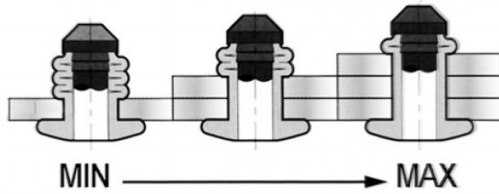

RIVETTI MULTIFIX ALLUMINIO MG.2,5 / ACCIAIO ZINCATO - TESTA LARGA
MULTIFIX BLIND RIVETS ALUMINIUM MG.2,5 / STEEL ZINC PLATED- LARGE HEAD
RIVETS MULTIFIX ALUMINIUM MG.2,5 / ACIER ZINGUÉ - TÊTE LARGE
MEHRBEREICHSBLENDNIETE ALUMINIUM MG.2,5 / STAHL VZ - GROSSKOPF
REMACHES MULTIFIX ALUMINIO MG.2,5 / ACERO CINCADO - CABEZA GRANDE

D	L	T	K	∅			
+0,08/-0,15	+1/-0,2		max	foro			
4	9,8	9,5 - 10,5	1,8	4,1 - 4,2	1,2 - 6,3	1600 N	1150 N

BOCCOLA: ALLUMINIO MANDRINO: ACCIAIO ZINCATO

Disegno di proprietà della Fixi S.r.l. - Non può essere copiato, riprodotto o comunicato a terze persone senza autorizzazione.
 Drawing owned by Fixi S.r.l.- It cannot be copied, reproduced or communicated to third parties without permission.