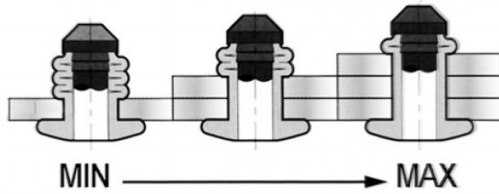

RIVETTI MULTIFIX ALLUMINIO MG.2,5 / ACCIAIO ZINCATO - TESTA LARGA
MULTIFIX BLIND RIVETS ALUMINIUM MG.2,5 / STEEL ZINC PLATED- LARGE HEAD
RIVETS MULTIFIX ALUMINIUM MG.2,5 / ACIER ZINGUÉ - TÊTE LARGE
MEHRBEREICHSBLENDNIETE ALUMINIUM MG.2,5 / STAHL VZ - GROSSKOPF
REMACHES MULTIFIX ALUMINIO MG.2,5 / ACERO CINCADO - CABEZA GRANDE

D	L	T	K	∅			
+0,08/-0,15	+1/-0,2		max	foro			
4	13	9,5 - 10,5	1,8	4,1 - 4,2	4 - 9,5	1600 N	1150 N

BOCCOLA: ALLUMINIO MANDRINO: ACCIAIO ZINCATO

Disegno di proprietà della Fixi S.r.l. - Non può essere copiato, riprodotto o comunicato a terze persone senza autorizzazione.
 Drawing owned by Fixi S.r.l.- It cannot be copied, reproduced or communicated to third parties without permission.