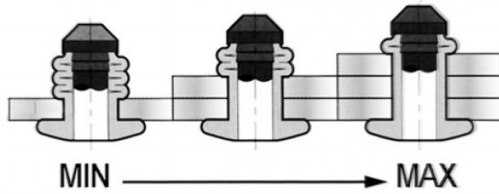

**RIVETTI MULTIFIX ALLUMINIO MG.2,5 / ACCIAIO ZINCATO - TESTA LARGA**  
**MULTIFIX BLIND RIVETS ALUMINIUM MG.2,5 / STEEL ZINC PLATED- LARGE HEAD**  
**RIVETS MULTIFIX ALUMINIUM MG.2,5 / ACIER ZINGUÉ - TÊTE LARGE**  
**MEHRBEREICHSBLINDNIETE ALUMINIUM MG.2,5 / STAHL VZ - GROSSKOPF**  
**REMACHES MULTIFIX ALUMINIO MG.2,5 / ACERO CINCADO - CABEZA GRANDE**

D	L	T	K	∅			
+0,08/-0,15	+1/-0,2		max	foro			
4	14	9,5 - 10,5	1,8	4,1 - 4,2	5 - 10	1600 N	1150 N

**BOCCOLA: ALLUMINIO MANDRINO: ACCIAIO ZINCATO**

Disegno di proprietà della Fixi S.r.l. - Non può essere copiato, riprodotto o comunicato a terze persone senza autorizzazione.  
 Drawing owned by Fixi S.r.l.- It cannot be copied, reproduced or communicated to third parties without permission.