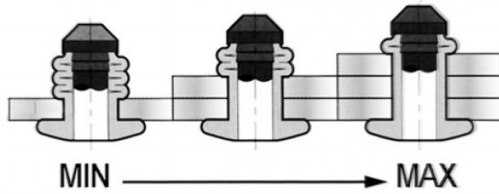

RIVETTI MULTIFIX ALLUMINIO MG.2,5 / ACCIAIO ZINCATO - TESTA LARGA
MULTIFIX BLIND RIVETS ALUMINIUM MG.2,5 / STEEL ZINC PLATED- LARGE HEAD
RIVETS MULTIFIX ALUMINIUM MG.2,5 / ACIER ZINGUÉ - TÊTE LARGE
MEHRBEREICHSBLINDNIETE ALUMINIUM MG.2,5 / STAHL VZ - GROSSKOPF
REMACHES MULTIFIX ALUMINIO MG.2,5 / ACERO CINCADO - CABEZA GRANDE

D	L	T	K	Ø			
+0,08/-0,15	+1/-0,2		max	foro			
4	20	9,5 - 10,5	1,8	4,1 - 4,2	10 - 15	1600 N	1150 N

BOCCOLA: ALLUMINIO MANDRINO: ACCIAIO ZINCATO

Disegno di proprietà della Fixi S.r.l. - Non può essere copiato, riprodotto o comunicato a terze persone senza autorizzazione.
 Drawing owned by Fixi S.r.l.- It cannot be copied, reproduced or communicated to third parties without permission.