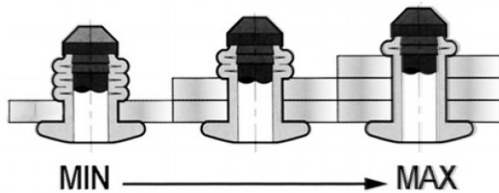

RIVETTI MULTIFIX ALLUMINIO MG.2,5 / ACCIAIO ZINCATO - TESTA LARGA
MULTIFIX BLIND RIVETS ALUMINIUM MG.2,5 / STEEL ZINC PLATED- LARGE HEAD
RIVETS MULTIFIX ALUMINIUM MG.2,5 / ACIER ZINGUÉ - TÊTE LARGE
MEHRBEREICHSBLENDNIETE ALUMINIUM MG.2,5 / STAHL VZ - GROSSKOPF
REMACHES MULTIFIX ALUMINIO MG.2,5 / ACERO CINCADO - CABEZA GRANDE

D	L	T	K	∅			
+0,08/-0,15	+1/-0,2		max	hole			
4,8	12,5	13 - 14	2	4,9 - 5	3 - 7,5	2350 N	1500 N

BODY: ALUMINIUM MANDREL: STEEL ZINC PLATED

Disegno di proprietà della Fixi S.r.l. - Non può essere copiato, riprodotto o comunicato a terze persone senza autorizzazione.
 Drawing owned by Fixi S.r.l.- It cannot be copied, reproduced or communicated to third parties without permission.