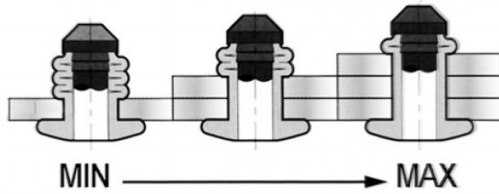

RIVETTI MULTIFIX ALLUMINIO MG.2,5 / ACCIAIO ZINCATO - TESTA LARGA
MULTIFIX BLIND RIVETS ALUMINIUM MG.2,5 / STEEL ZINC PLATED- LARGE HEAD
RIVETS MULTIFIX ALUMINIUM MG.2,5 / ACIER ZINGUÉ - TÊTE LARGE
MEHRBEREICHSBLENDNIETE ALUMINIUM MG.2,5 / STAHL VZ - GROSSKOPF
REMACHES MULTIFIX ALUMINIO MG.2,5 / ACERO CINCADO - CABEZA GRANDE

D	L	T	K	Ø			
+0,08/-0,15	+1/-0,2		max	foro			
4,8	17	13 - 14	2	4,9 - 5	7 - 12	2350 N	1500 N

BOCCOLA: ALLUMINIO MANDRINO: ACCIAIO ZINCATO

Disegno di proprietà della Fixi S.r.l. - Non può essere copiato, riprodotto o comunicato a terze persone senza autorizzazione.
 Drawing owned by Fixi S.r.l.- It cannot be copied, reproduced or communicated to third parties without permission.