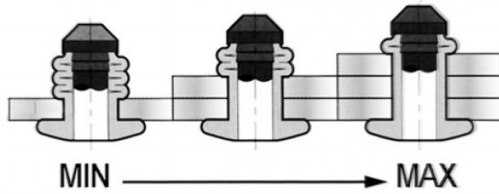

RIVETTI MULTIFIX ALLUMINIO MG.2,5 / ACCIAIO ZINCATO - TESTA LARGA
MULTIFIX BLIND RIVETS ALUMINIUM MG.2,5 / STEEL ZINC PLATED- LARGE HEAD
RIVETS MULTIFIX ALUMINIUM MG.2,5 / ACIER ZINGUÉ - TÊTE LARGE
MEHRBEREICHSBLENDNIETE ALUMINIUM MG.2,5 / STAHL VZ - GROSSKOPF
REMACHES MULTIFIX ALUMINIO MG.2,5 / ACERO CINCADO - CABEZA GRANDE

D	L	T	K	∅			
+0,08/-0,15	+1/-0,2		max	hole			
4,8	20	13 - 14	2	4,9 - 5	10 - 15	2350 N	1500 N

BODY: ALUMINIUM MANDREL: STEEL ZINC PLATED

Disegno di proprietà della Fixi S.r.l. - Non può essere copiato, riprodotto o comunicato a terze persone senza autorizzazione.
 Drawing owned by Fixi S.r.l.- It cannot be copied, reproduced or communicated to third parties without permission.