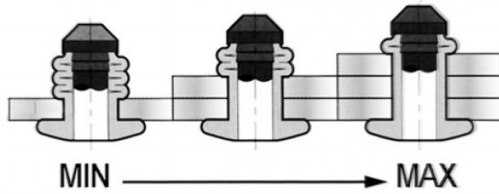

RIVETTI MULTIFIX ALLUMINIO MG.2,5 / ACCIAIO ZINCATO - TESTA LARGA
MULTIFIX BLIND RIVETS ALUMINIUM MG.2,5 / STEEL ZINC PLATED- LARGE HEAD
RIVETS MULTIFIX ALUMINIUM MG.2,5 / ACIER ZINGUÉ - TÊTE LARGE
MEHRBEREICHSBLINDNIETE ALUMINIUM MG.2,5 / STAHL VZ - GROSSKOPF
REMACHES MULTIFIX ALUMINIO MG.2,5 / ACERO CINCADO - CABEZA GRANDE

D	L	T	K	∅			
+0,08/-0,15	+1/-0,2		max	hole			
4,8	20	13 - 14	2	4,9 - 5	10 - 15	2350 N	1500 N

BODY: ALUMINIUM MANDREL: STEEL ZINC PLATED

Disegno di proprietà della Fixi S.r.l. - Non può essere copiato, riprodotto o comunicato a terze persone senza autorizzazione.
 Drawing owned by Fixi S.r.l.- It cannot be copied, reproduced or communicated to third parties without permission.