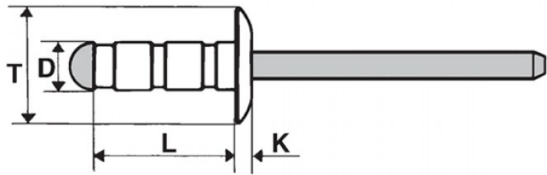

RIVETTI MULTIFIX ALLUMINIO MG.2,5 / ACCIAIO ZINCATO - TESTA LARGA
MULTIFIX BLIND RIVETS ALUMINIUM MG.2,5 / STEEL ZINC PLATED- LARGE HEAD
RIVETS MULTIFIX ALUMINIUM MG.2,5 / ACIER ZINGUÉ - TÊTE LARGE
MEHRBEREICHSBLENDNIETE ALUMINIUM MG.2,5 / STAHL VZ - GROSSKOPF
REMACHES MULTIFIX ALUMINIO MG.2,5 / ACERO CINCADO - CABEZA GRANDE

D	L	T	K	∅			
+0,08/-0,15	+1/-0,2		max	hole			
3,2	13	8,8 - 10	1,7	3,3 - 3,4	5 - 9,5	980 N	680 N

BODY: ALUMINIUM MANDREL: STEEL ZINC PLATED

Disegno di proprietà della Fixi S.r.l. - Non può essere copiato, riprodotto o comunicato a terze persone senza autorizzazione.
 Drawing owned by Fixi S.r.l.- It cannot be copied, reproduced or communicated to third parties without permission.