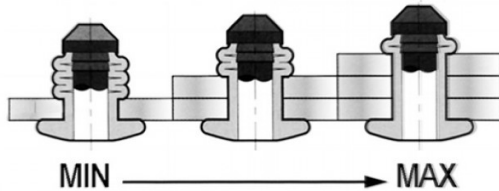

RIVETTI MULTIFIX ALLUMINIO MG.2,5 / ACCIAIO ZINCATO - TESTA LARGA
MULTIFIX BLIND RIVETS ALUMINIUM MG.2,5 / STEEL ZINC PLATED- LARGE HEAD
RIVETS MULTIFIX ALUMINIUM MG.2,5 / ACIER ZINGUÉ - TÊTE LARGE
MEHRBEREICHSBLENDNIETE ALUMINIUM MG.2,5 / STAHL VZ - GROSSKOPF
REMACHES MULTIFIX ALUMINIO MG.2,5 / ACERO CINCADO - CABEZA GRANDE

D	L	T	K	∅			
+0,08/-0,15	+1/-0,2		max	hole			
3,2	13	8,8 - 10	1,7	3,3 - 3,4	5 - 9,5	980 N	680 N

BODY: ALUMINIUM MANDREL: STEEL ZINC PLATED

Disegno di proprietà della Fixi S.r.l. - Non può essere copiato, riprodotto o comunicato a terze persone senza autorizzazione.
 Drawing owned by Fixi S.r.l.- It cannot be copied, reproduced or communicated to third parties without permission.