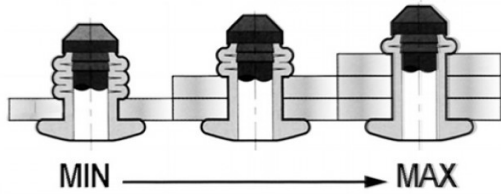

RIVETTI MULTIFIX ALLUMINIO MG.2,5 / ACCIAIO ZINCATO - TESTA LARGA
MULTIFIX BLIND RIVETS ALUMINIUM MG.2,5 / STEEL ZINC PLATED- LARGE HEAD
RIVETS MULTIFIX ALUMINIUM MG.2,5 / ACIER ZINGUÉ - TÊTE LARGE
MEHRBEREICHSBLENDNIETE ALUMINIUM MG.2,5 / STAHL VZ - GROSSKOPF
REMACHES MULTIFIX ALUMINIO MG.2,5 / ACERO CINCADO - CABEZA GRANDE

D	L	T	K	∅			
+0,08/-0,15	+1/-0,2		max	hole			
3,2	13	8,8 - 10	1,7	3,3 - 3,4	5 - 9,5	980 N	680 N

BODY: ALUMINIUM MANDREL: STEEL ZINC PLATED

Disegno di proprietà della Fixi S.r.l. - Non può essere copiato, riprodotto o comunicato a terze persone senza autorizzazione.
 Drawing owned by Fixi S.r.l.- It cannot be copied, reproduced or communicated to third parties without permission.