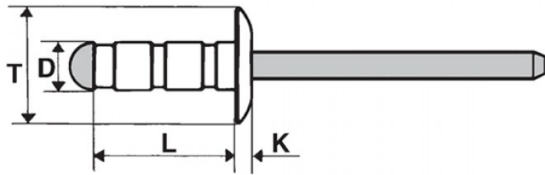

RIVETTI MULTIFIX ALLUMINIO MG.2,5 / ACCIAIO ZINCATO - TESTA LARGA
MULTIFIX BLIND RIVETS ALUMINIUM MG.2,5 / STEEL ZINC PLATED- LARGE HEAD
RIVETS MULTIFIX ALUMINIUM MG.2,5 / ACIER ZINGUÉ - TÊTE LARGE
MEHRBEREICHSBLENDNIETE ALUMINIUM MG.2,5 / STAHL VZ - GROSSKOPF
REMACHES MULTIFIX ALUMINIO MG.2,5 / ACERO CINCADO - CABEZA GRANDE

D	L	T	K	∅			
+0,08/-0,15	+1/-0,2		max	hole			
3,2	13	8,8 - 10	1,7	3,3 - 3,4	5 - 9,5	980 N	680 N

BODY: ALUMINIUM MANDREL: STEEL ZINC PLATED

Disegno di proprietà della Fixi S.r.l. - Non può essere copiato, riprodotto o comunicato a terze persone senza autorizzazione.
 Drawing owned by Fixi S.r.l.- It cannot be copied, reproduced or communicated to third parties without permission.