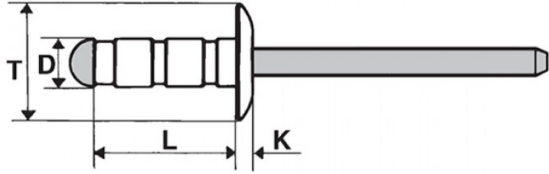

RIVETTI MULTIFIX ALLUMINIO MG.2,5 / ACCIAIO ZINCATO - TESTA EXTRA LARGA

MULTIFIX BLIND RIVETS ALUMINIUM MG.2,5 / STEEL ZINC PLATED - EXTRA LARGE HEAD

RIVETS MULTIFIX ALUMINIUM MG.2,5 / ACIER ZINGUÉ - TÊTE EXTRA LARGE

MEHRBEREICHSBLENDNIETE ALUMINIUM MG.2,5 / STAHL VZ - EXTRA GROSSKOPF

REMACHERS MULTIFIX ALUMINIO MG.2,5 / ACERO CINCADO - CABEZA EXTRA GRANDE

D	L	T	K	∅			
+0,08/-0,15	+1/-0,2		max	hole			
4,8	10	15 - 16	2	4,9	1 - 5	2350 N	1500 N