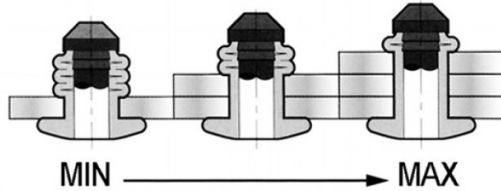

RIVETTI MULTIFIX ALLUMINIO MG.2,5 / ACCIAIO ZINCATO - TESTA EXTRA LARGA

MULTIFIX BLIND RIVETS ALUMINIUM MG.2,5 / STEEL ZINC PLATED - EXTRA LARGE HEAD

RIVETS MULTIFIX ALUMINIUM MG.2,5 / ACIER ZINGUÉ - TÊTE EXTRA LARGE

MEHRBEREICHSBLENDNIETE ALUMINIUM MG.2,5 / STAHL VZ - EXTRA GROSSKOPF

REMACHERS MULTIFIX ALUMINIO MG.2,5 / ACERO CINCADO - CABEZA EXTRA GRANDE

D	L	T	K	∅			
+0,08/-0,15	+1/-0,2		max	hole			
4,8	10	15 - 16	2	4,9	1 - 5	2350 N	1500 N