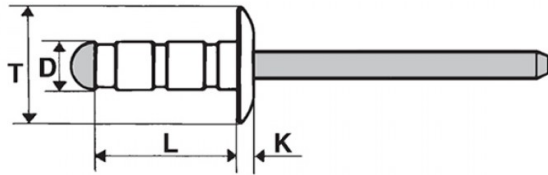

RIVETTI MULTIFIX ALLUMINIO MG.2,5 / ACCIAIO ZINCATO - TESTA EXTRA LARGA

MULTIFIX BLIND RIVETS ALUMINIUM MG.2,5 / STEEL ZINC PLATED - EXTRA LARGE HEAD

RIVETS MULTIFIX ALUMINIUM MG.2,5 / ACIER ZINGUÉ - TÊTE EXTRA LARGE

MEHRBEREICHSBLENDNIETE ALUMINIUM MG.2,5 / STAHL VZ - EXTRA GROSSKOPF

REMACHERS MULTIFIX ALUMINIO MG.2,5 / ACERO CINCADO - CABEZA EXTRA GRANDE

D	L	T	K	∅			
+0,08/-0,15	+1/-0,2		max	foro			
4,8	12,5	15 - 16	2	4,9	3 - 7,5	2350 N	1500 N