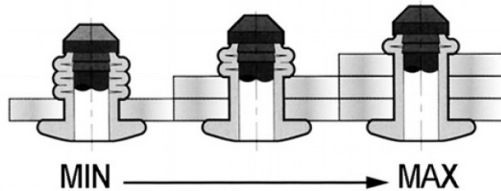

RIVETTI MULTIFIX ALLUMINIO MG.2,5 / ACCIAIO ZINCATO - TESTA EXTRA LARGA

MULTIFIX BLIND RIVETS ALUMINIUM MG.2,5 / STEEL ZINC PLATED - EXTRA LARGE HEAD

RIVETS MULTIFIX ALUMINIUM MG.2,5 / ACIER ZINGUÉ - TÊTE EXTRA LARGE

MEHRBEREICHSBLENDNIETE ALUMINIUM MG.2,5 / STAHL VZ - EXTRA GROSSKOPF

REMACHERS MULTIFIX ALUMINIO MG.2,5 / ACERO CINCADO - CABEZA EXTRA GRANDE

D	L	T	K	∅			
+0,08/-0,15	+1/-0,2		max	hole			
4,8	12,5	15 - 16	2	4,9	3 - 7,5	2350 N	1500 N