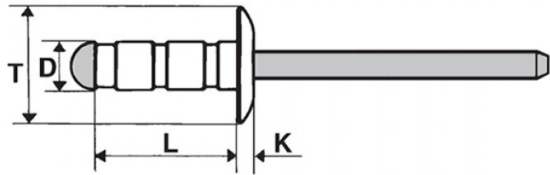

RIVETTI MULTIFIX ALLUMINIO MG.2,5 / ACCIAIO ZINCATO - TESTA EXTRA LARGA

MULTIFIX BLIND RIVETS ALUMINIUM MG.2,5 / STEEL ZINC PLATED - EXTRA LARGE HEAD

RIVETS MULTIFIX ALUMINIUM MG.2,5 / ACIER ZINGUÉ - TÊTE EXTRA LARGE

MEHRBEREICHSBLINDNIETE ALUMINIUM MG.2,5 / STAHL VZ - EXTRA GROSSKOPF

REMACHES MULTIFIX ALUMINIO MG.2,5 / ACERO CINCADO - CABEZA EXTRA GRANDE

D	L	T	K	∅			
+0,08/-0,15	+1/-0,2		max	hole			
4,8	15	15 - 16	2	4,9	5 - 10	2350 N	1500 N