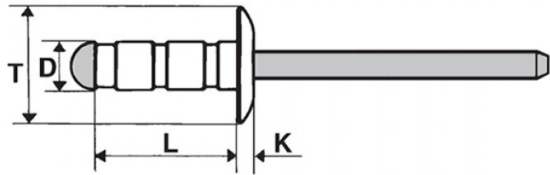

RIVETTI MULTIFIX ALLUMINIO MG.2,5 / ACCIAIO ZINCATO - TESTA EXTRA LARGA

MULTIFIX BLIND RIVETS ALUMINIUM MG.2,5 / STEEL ZINC PLATED - EXTRA LARGE HEAD

RIVETS MULTIFIX ALUMINIUM MG.2,5 / ACIER ZINGUÉ - TÊTE EXTRA LARGE

MEHRBEREICHSBLENDNIETE ALUMINIUM MG.2,5 / STAHL VZ - EXTRA GROSSKOPF

REMACHERS MULTIFIX ALUMINIO MG.2,5 / ACERO CINCADO - CABEZA EXTRA GRANDE

D	L	T	K	Ø			
+0,08/-0,15	+1/-0,2		max	foro			
4,8	17	15 - 16	2	4,9	7 - 12	2350 N	1500 N