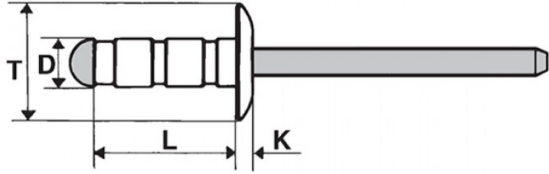

RIVETTI MULTIFIX ALLUMINIO MG.2,5 / ACCIAIO ZINCATO - TESTA EXTRA LARGA

MULTIFIX BLIND RIVETS ALUMINIUM MG.2,5 / STEEL ZINC PLATED - EXTRA LARGE HEAD

RIVETS MULTIFIX ALUMINIUM MG.2,5 / ACIER ZINGUÉ - TÊTE EXTRA LARGE

MEHRBEREICHSBLINDNIETE ALUMINIUM MG.2,5 / STAHL VZ - EXTRA GROSSKOPF

REMACHERS MULTIFIX ALUMINIO MG.2,5 / ACERO CINCADO - CABEZA EXTRA GRANDE

D	L	T	K	∅			
+0,08/-0,15	+1/-0,2		max	hole			
4,8	17	15 - 16	2	4,9	7 - 12	2350 N	1500 N