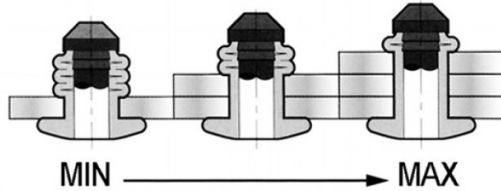

RIVETTI MULTIFIX ALLUMINIO MG.2,5 / ACCIAIO ZINCATO - TESTA EXTRA LARGA

MULTIFIX BLIND RIVETS ALUMINIUM MG.2,5 / STEEL ZINC PLATED - EXTRA LARGE HEAD

RIVETS MULTIFIX ALUMINIUM MG.2,5 / ACIER ZINGUÉ - TÊTE EXTRA LARGE

MEHRBEREICHSBLINDNIETE ALUMINIUM MG.2,5 / STAHL VZ - EXTRA GROSSKOPF

REMACHERS MULTIFIX ALUMINIO MG.2,5 / ACERO CINCADO - CABEZA EXTRA GRANDE

D	L	T	K	∅			
+0,08/-0,15	+1/-0,2		max	hole			
4,8	17	15 - 16	2	4,9	7 - 12	2350 N	1500 N