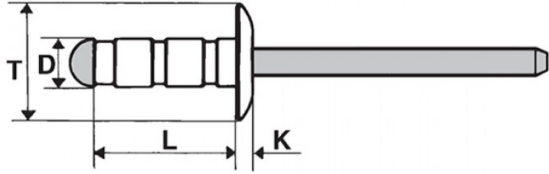

RIVETTI MULTIFIX ALLUMINIO MG.2,5 / ACCIAIO ZINCATO - TESTA EXTRA LARGA

MULTIFIX BLIND RIVETS ALUMINIUM MG.2,5 / STEEL ZINC PLATED - EXTRA LARGE HEAD

RIVETS MULTIFIX ALUMINIUM MG.2,5 / ACIER ZINGUÉ - TÊTE EXTRA LARGE

MEHRBEREICHSBLENDNIETE ALUMINIUM MG.2,5 / STAHL VZ - EXTRA GROSSKOPF

REMACHERS MULTIFIX ALUMINIO MG.2,5 / ACERO CINCADO - CABEZA EXTRA GRANDE

D	L	T	K	∅			
+0,08/-0,15	+1/-0,2		max	foro			
4,8	20	15 - 16	2	4,9	10 - 15	2350 N	1500 N