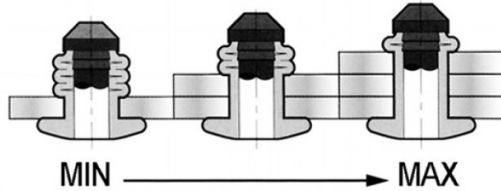

RIVETTI MULTIFIX ALLUMINIO MG.2,5 / ACCIAIO ZINCATO - TESTA EXTRA LARGA

MULTIFIX BLIND RIVETS ALUMINIUM MG.2,5 / STEEL ZINC PLATED - EXTRA LARGE HEAD

RIVETS MULTIFIX ALUMINIUM MG.2,5 / ACIER ZINGUÉ - TÊTE EXTRA LARGE

MEHRBEREICHSBLENDNIETE ALUMINIUM MG.2,5 / STAHL VZ - EXTRA GROSSKOPF

REMACHERS MULTIFIX ALUMINIO MG.2,5 / ACERO CINCADO - CABEZA EXTRA GRANDE

D	L	T	K	∅			
+0,08/-0,15	+1/-0,2		max	foro			
4,8	20	15 - 16	2	4,9	10 - 15	2350 N	1500 N