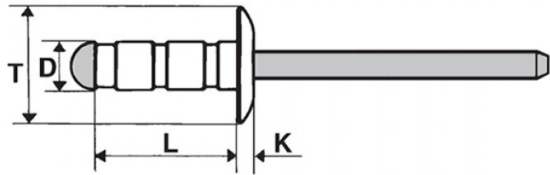

RIVETTI MULTIFIX ALLUMINIO MG.2,5 / ACCIAIO ZINCATO - TESTA EXTRA LARGA

MULTIFIX BLIND RIVETS ALUMINIUM MG.2,5 / STEEL ZINC PLATED - EXTRA LARGE HEAD

RIVETS MULTIFIX ALUMINIUM MG.2,5 / ACIER ZINGUÉ - TÊTE EXTRA LARGE

MEHRBEREICHSBLENDNIETE ALUMINIUM MG.2,5 / STAHL VZ - EXTRA GROSSKOPF

REMACHERS MULTIFIX ALUMINIO MG.2,5 / ACERO CINCADO - CABEZA EXTRA GRANDE

D	L	T	K	∅			
+0,08/-0,15	+1/-0,2		max	hole			
4,8	20	15 - 16	2	4,9	10 - 15	2350 N	1500 N