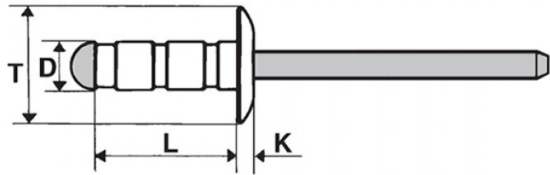

RIVETTI MULTIFIX ALLUMINIO MG.2,5 / ACCIAIO ZINCATO - TESTA EXTRA LARGA

MULTIFIX BLIND RIVETS ALUMINIUM MG.2,5 / STEEL ZINC PLATED - EXTRA LARGE HEAD

RIVETS MULTIFIX ALUMINIUM MG.2,5 / ACIER ZINGUÉ - TÊTE EXTRA LARGE

MEHRBEREICHSBLENDNIETE ALUMINIUM MG.2,5 / STAHL VZ - EXTRA GROSSKOPF

REMACHERS MULTIFIX ALUMINIO MG.2,5 / ACERO CINCADO - CABEZA EXTRA GRANDE

D	L	T	K	Ø			
+0,08/-0,15	+1/-0,2		max	foro			
4,8	24,8	15 - 16	2	4,9	14,5 - 19,5	2350 N	1500 N