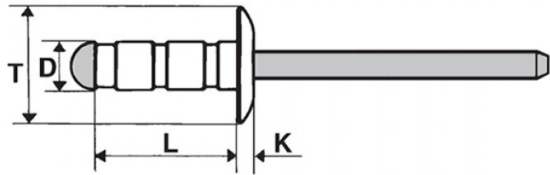

RIVETTI MULTIFIX ALLUMINIO MG.2,5 / ACCIAIO ZINCATO - TESTA EXTRA LARGA

MULTIFIX BLIND RIVETS ALUMINIUM MG.2,5 / STEEL ZINC PLATED - EXTRA LARGE HEAD

RIVETS MULTIFIX ALUMINIUM MG.2,5 / ACIER ZINGUÉ - TÊTE EXTRA LARGE

MEHRBEREICHSBLENDNIETE ALUMINIUM MG.2,5 / STAHL VZ - EXTRA GROSSKOPF

REMACHERS MULTIFIX ALUMINIO MG.2,5 / ACERO CINCADO - CABEZA EXTRA GRANDE

D	L	T	K	∅			
+0,08/-0,15	+1/-0,2		max	hole			
4,8	24,8	15 - 16	2	4,9	14,5 - 19,5	2350 N	1500 N