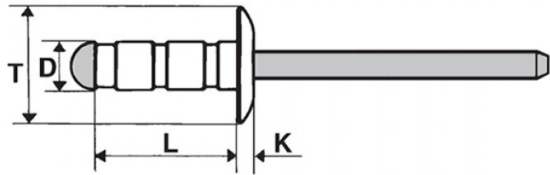

RIVETTI MULTIFIX ALLUMINIO MG.2,5 / ACCIAIO ZINCATO - TESTA EXTRA LARGA

MULTIFIX BLIND RIVETS ALUMINIUM MG.2,5 / STEEL ZINC PLATED - EXTRA LARGE HEAD

RIVETS MULTIFIX ALUMINIUM MG.2,5 / ACIER ZINGUÉ - TÊTE EXTRA LARGE

MEHRBEREICHSBLINDNIETE ALUMINIUM MG.2,5 / STAHL VZ - EXTRA GROSSKOPF

REMACHERS MULTIFIX ALUMINIO MG.2,5 / ACERO CINCADO - CABEZA EXTRA GRANDE

D	L	T	K	Ø			
+0,08/-0,15	+1/-0,2		max	foro			
4,8	27	15 - 16	2	4,9	15 - 23	2350 N	1500 N