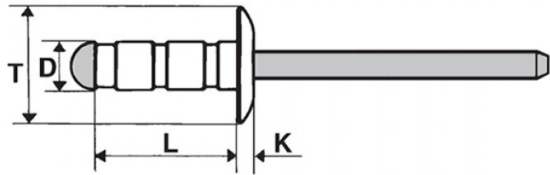

RIVETTI MULTIFIX ALLUMINIO MG.2,5 / ACCIAIO ZINCATO - TESTA EXTRA LARGA

MULTIFIX BLIND RIVETS ALUMINIUM MG.2,5 / STEEL ZINC PLATED - EXTRA LARGE HEAD

RIVETS MULTIFIX ALUMINIUM MG.2,5 / ACIER ZINGUÉ - TÊTE EXTRA LARGE

MEHRBEREICHSBLENDNIETE ALUMINIUM MG.2,5 / STAHL VZ - EXTRA GROSSKOPF

REMACHERS MULTIFIX ALUMINIO MG.2,5 / ACERO CINCADO - CABEZA EXTRA GRANDE

D	L	T	K	∅			
+0,08/-0,15	+1/-0,2		max	hole			
4,8	27	15 - 16	2	4,9	15 - 23	2350 N	1500 N