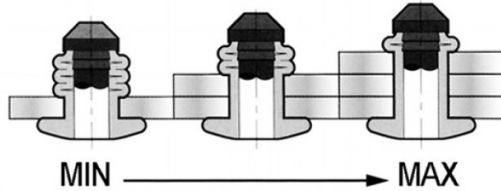

RIVETTI MULTIFIX ALLUMINIO MG.2,5 / ACCIAIO ZINCATO - TESTA EXTRA LARGA

MULTIFIX BLIND RIVETS ALUMINIUM MG.2,5 / STEEL ZINC PLATED - EXTRA LARGE HEAD

RIVETS MULTIFIX ALUMINIUM MG.2,5 / ACIER ZINGUÉ - TÊTE EXTRA LARGE

MEHRBEREICHSBLENDNIETE ALUMINIUM MG.2,5 / STAHL VZ - EXTRA GROSSKOPF

REMACHERS MULTIFIX ALUMINIO MG.2,5 / ACERO CINCADO - CABEZA EXTRA GRANDE

D	L	T	K	Ø			
+0,08/-0,15	+1/-0,2		max	foro			
4	8	11,5 - 12,5	1,9	4,1 - 4,2	0,8 - 4,7	1400 N	900 N