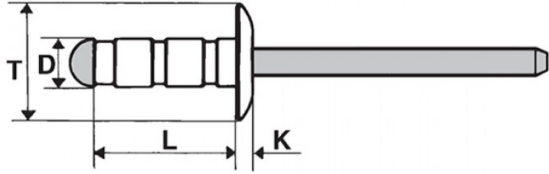

RIVETTI MULTIFIX ALLUMINIO MG.2,5 / ACCIAIO ZINCATO - TESTA EXTRA LARGA

MULTIFIX BLIND RIVETS ALUMINIUM MG.2,5 / STEEL ZINC PLATED - EXTRA LARGE HEAD

RIVETS MULTIFIX ALUMINIUM MG.2,5 / ACIER ZINGUÉ - TÊTE EXTRA LARGE

MEHRBEREICHSBLENDNIETE ALUMINIUM MG.2,5 / STAHL VZ - EXTRA GROSSKOPF

REMACHERS MULTIFIX ALUMINIO MG.2,5 / ACERO CINCADO - CABEZA EXTRA GRANDE

D	L	T	K	Ø			
+0,08/-0,15	+1/-0,2		max	foro			
4	8	11,5 - 12,5	1,9	4,1 - 4,2	0,8 - 4,7	1400 N	900 N