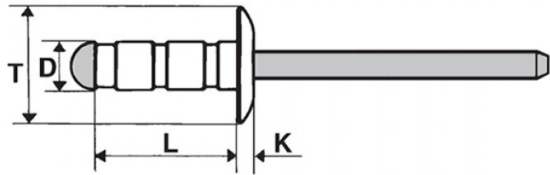

RIVETTI MULTIFIX ALLUMINIO MG.2,5 / ACCIAIO ZINCATO - TESTA EXTRA LARGA

MULTIFIX BLIND RIVETS ALUMINIUM MG.2,5 / STEEL ZINC PLATED - EXTRA LARGE HEAD

RIVETS MULTIFIX ALUMINIUM MG.2,5 / ACIER ZINGUÉ - TÊTE EXTRA LARGE

MEHRBEREICHSBLENDNIETE ALUMINIUM MG.2,5 / STAHL VZ - EXTRA GROSSKOPF

REMACHERS MULTIFIX ALUMINIO MG.2,5 / ACERO CINCADO - CABEZA EXTRA GRANDE

D	L	T	K	∅			
+0,08/-0,15	+1/-0,2		max	hole			
4	9,8	11,5 - 12,5	1,9	4,1 - 4,2	1,2 - 6,3	1400 N	900 N