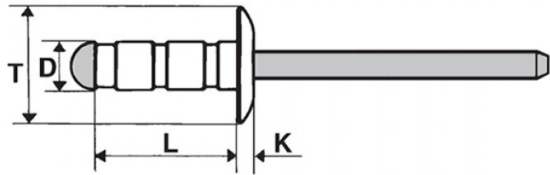

RIVETTI MULTIFIX ALLUMINIO MG.2,5 / ACCIAIO ZINCATO - TESTA EXTRA LARGA

MULTIFIX BLIND RIVETS ALUMINIUM MG.2,5 / STEEL ZINC PLATED - EXTRA LARGE HEAD

RIVETS MULTIFIX ALUMINIUM MG.2,5 / ACIER ZINGUÉ - TÊTE EXTRA LARGE

MEHRBEREICHSBLINDNIETE ALUMINIUM MG.2,5 / STAHL VZ - EXTRA GROSSKOPF

REMACHERS MULTIFIX ALUMINIO MG.2,5 / ACERO CINCADO - CABEZA EXTRA GRANDE

D	L	T	K	Ø			
+0,08/-0,15	+1/-0,2		max	foro			
4	16,5	11,5 - 12,5	1,9	4,1 - 4,2	6,4 - 12,7	1400 N	900 N