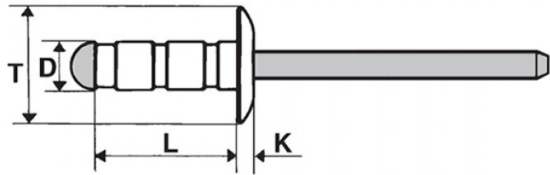

RIVETTI MULTIFIX ALLUMINIO MG.2,5 / ACCIAIO ZINCATO - TESTA EXTRA LARGA

MULTIFIX BLIND RIVETS ALUMINIUM MG.2,5 / STEEL ZINC PLATED - EXTRA LARGE HEAD

RIVETS MULTIFIX ALUMINIUM MG.2,5 / ACIER ZINGUÉ - TÊTE EXTRA LARGE

MEHRBEREICHSBLINDNIETE ALUMINIUM MG.2,5 / STAHL VZ - EXTRA GROSSKOPF

REMACHERS MULTIFIX ALUMINIO MG.2,5 / ACERO CINCADO - CABEZA EXTRA GRANDE

D	L	T	K	∅			
+0,08/-0,15	+1/-0,2		max	hole			
4	16,5	11,5 - 12,5	1,9	4,1 - 4,2	6,4 - 12,7	1400 N	900 N