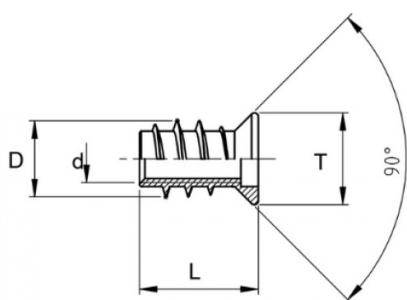

BUSSOLE AUTOFILETTANTI TIPO BF
SELF-TAPPING THREADED INSERTS BF TYPE
DOUILLES AUTOTARAUDEUSES TYPE BF
SELBSTSCHNEIDENDE BUCHSEN TYP BF
INSERTOS ROSCADOS AUTOTALADRANTES TIPO BF

M	T	L	D	d	Ø FORO / HOLE Ø	X
6	12	15	10	M 6 x 1 filetto interno	7.7 - 8.2	18