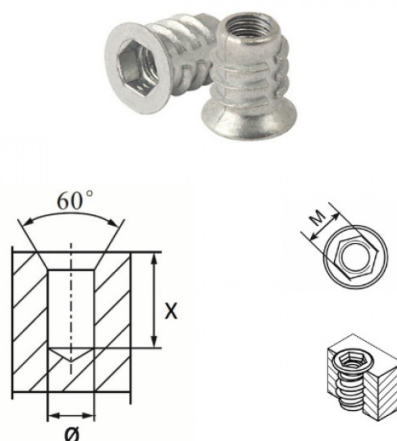

**BUSSOLE AUTOFILETTANTI TIPO BF**  
**SELF-TAPPING THREADED INSERTS BF TYPE**  
**DOUILLES AUTOTARAUDEUSES TYPE BF**  
**SELBSTSCHNEIDENDE BUCHSEN TYP BF**  
**INSERTOS ROSCADOS AUTOTALADRANTES TIPO BF**

M	T	L	D	d int. thread	∅ FORO / HOLE	X
6	12	15	10	M 6 x 1	7.7 - 8.2	18

Disegno di proprietà della Fixi S.r.l. - Non può essere copiato, riprodotto o comunicato a terze persone senza autorizzazione.  
 Drawing owned by Fixi S.r.l.- It cannot be copied, reproduced or communicated to third parties without permission.