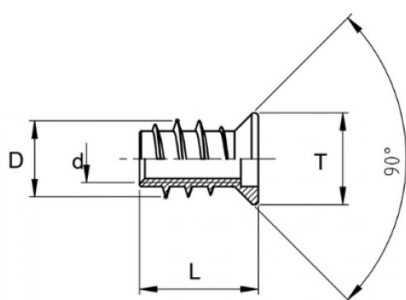

**BUSSOLE AUTOFILETTANTI TIPO BF**  
**SELF-TAPPING THREADED INSERTS BF TYPE**  
**DOUILLES AUTOTARAUDEUSES TYPE BF**  
**SELBSTSCHNEIDENDE BUCHSEN TYP BF**  
**INSERTOS ROSCADOS AUTOTALADRANTES TIPO BF**

M	T	L	D	d int. thread	∅ FORO / HOLE	X
6	12	15	10	M 6 x 1	7.7 - 8.2	18

Disegno di proprietà della Fixi S.r.l. - Non può essere copiato, riprodotto o comunicato a terze persone senza autorizzazione.  
 Drawing owned by Fixi S.r.l.- It cannot be copied, reproduced or communicated to third parties without permission.