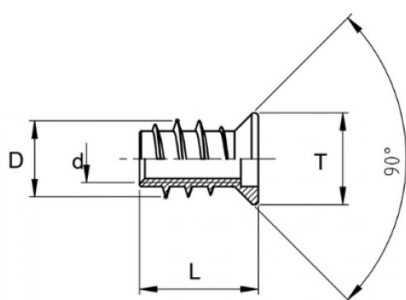

BUSSOLE AUTOFILETTANTI TIPO BF
SELF-TAPPING THREADED INSERTS BF TYPE
DOUILLES AUTOTARAUDEUSES TYPE BF
SELBSTSCHNEIDENDE BUCHSEN TYP BF
INSERTOS ROSCADOS AUTOTALADRANTES TIPO BF

M	T	L	D	d	∅ FORO / HOLE	X
6	12	24	10	M 6 x 1 int. thread	7.7 - 8.2	27