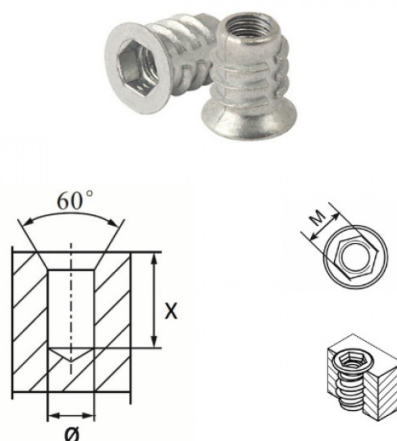

BUSSOLE AUTOFILETTANTI TIPO BF
SELF-TAPPING THREADED INSERTS BF TYPE
DOUILLES AUTOTARAUDEUSES TYPE BF
SELBSTSCHNEIDENDE BUCHSEN TYP BF
INSERTOS ROSCADOS AUTOTALADRANTES TIPO BF

M	T	L	D	d	∅ FORO / HOLE	X
6	12	24	10	M 6 x 1 int. thread	7.7 - 8.2	27