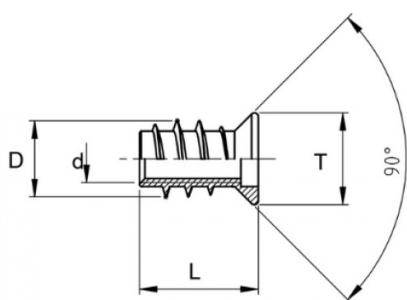

BUSSOLE AUTOFILETTANTI TIPO BF
SELF-TAPPING THREADED INSERTS BF TYPE
DOUILLES AUTOTARAUDEUSES TYPE BF
SELBSTSCHNEIDENDE BUCHSEN TYP BF
INSERTOS ROSCADOS AUTOTALADRANTES TIPO BF

M	T	L	D	d	Ø FORO / HOLE Ø	X
8	14	13	12.5	M 8 x 1.25 filetto interno	9.7 - 10.2	16