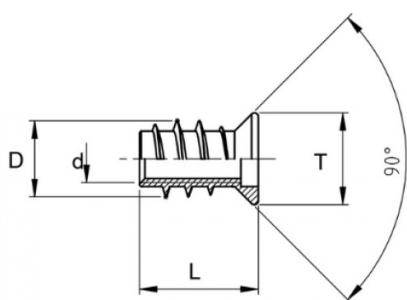

BUSSOLE AUTOFILETTANTI TIPO BF
SELF-TAPPING THREADED INSERTS BF TYPE
DOUILLES AUTOTARAUDEUSES TYPE BF
SELBSTSCHNEIDENDE BUCHSEN TYP BF
INSERTOS ROSCADOS AUTOTALADRANTES TIPO BF

| M | T | L | D | d | Ø FORO / HOLE Ø | X |
|----|----|----|------|-------------------------------|-----------------------|----|
| 10 | 17 | 20 | 15.3 | M 10 x 1.5 filetto interno | 12.4 - 12.9 | 24 |