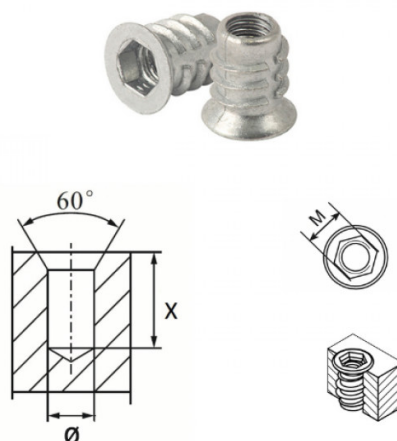

BUSSOLE AUTOFILETTANTI TIPO BF
SELF-TAPPING THREADED INSERTS BF TYPE
DOUILLES AUTOTARAUDEUSES TYPE BF
SELBSTSCHNEIDENDE BUCHSEN TYP BF
INSERTOS ROSCADOS AUTOTALADRANTES TIPO BF

M	T	L	D	d	Ø FORO / HOLE Ø	X
10	17	20	15.3	M 10 x 1.5 filetto interno	12.4 - 12.9	24