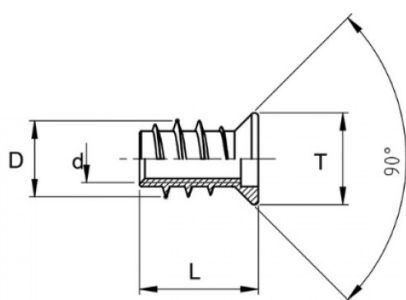

BUSSOLE AUTOFILETTANTI TIPO BF
SELF-TAPPING THREADED INSERTS BF TYPE
DOUILLES AUTOTARAUDEUSES TYPE BF
SELBSTSCHNEIDENDE BUCHSEN TYP BF
INSERTOS ROSCADOS AUTOTALADRANTES TIPO BF

M	T	L	D	d	Ø FORO / HOLE Ø	X
10	17	20	15.3	M 10 x 1.5 filetto interno	12.4 - 12.9	24