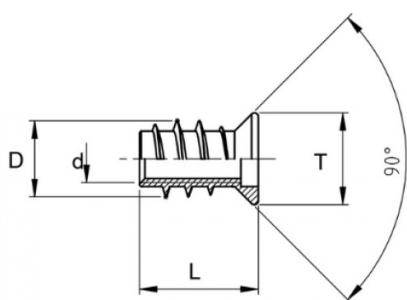

BUSSOLE AUTOFILETTANTI TIPO BF
SELF-TAPPING THREADED INSERTS BF TYPE
DOUILLES AUTOTARAUDEUSES TYPE BF
SELBSTSCHNEIDENDE BUCHSEN TYP BF
INSERTOS ROSCADOS AUTOTALADRANTES TIPO BF

M	T	L	D	d	Ø FORO / HOLE Ø	X
10	17	25	15.3	M 10 x 1.5 filetto interno	12.4 - 12.9	29