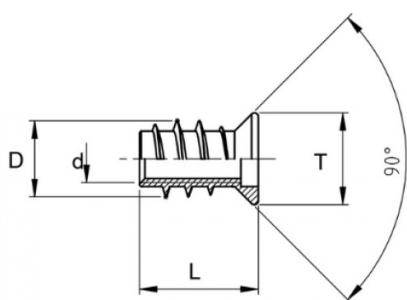

**BUSSOLE AUTOFILETTANTI TIPO BF  
 SELF-TAPPING THREADED INSERTS BF TYPE  
 DOUILLES AUTOTARAUDEUSES TYPE BF  
 SELBSTSCHNEIDENDE BUCHSEN TYP BF  
 INSERTOS ROSCADOS AUTOTALADRANTES TIPO BF**

| M  | T  | L  | D    | d                             | Ø<br>FORO / HOLE<br>Ø | X  |
|----|----|----|------|-------------------------------|-----------------------|----|
| 10 | 17 | 25 | 15.3 | M 10 x 1.5<br>filetto interno | 12.4 - 12.9           | 29 |