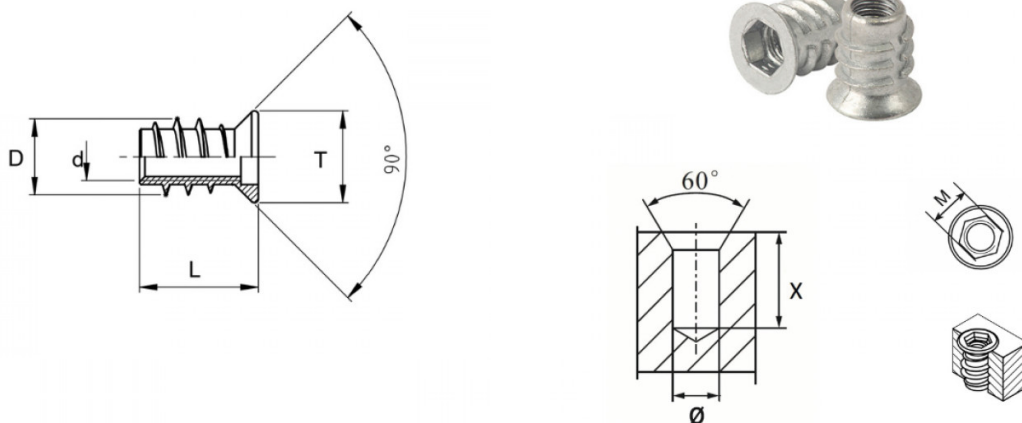

**BUSSOLE AUTOFILETTANTI ZAMA TIPO BZ  
 SELF-TAPPING ZAMAC THREADED INSERTS BZ TYPE  
 DOUILLES AUTOTARAUDEUSES TYPE BZ  
 SELBSTSCHNEIDENDE BUCHSEN TYP BZ  
 INSERTOS ROSCADOS AUTOTALADRANTES TIPO BZ**

M	T	L	D	d	Ø FORO / HOLE Ø	X
4	9	10	8	M 4 x 0.7 filetto interno	5.5 - 6	13

**MATERIALE / MATERIAL : ZAMA / ZAMAC**

Disegno di proprietà della Fixi S.r.l. - Non può essere copiato, riprodotto o comunicato a terze persone senza autorizzazione.  
 Drawing owned by Fixi S.r.l.- It cannot be copied, reproduced or communicated to third parties without permission.