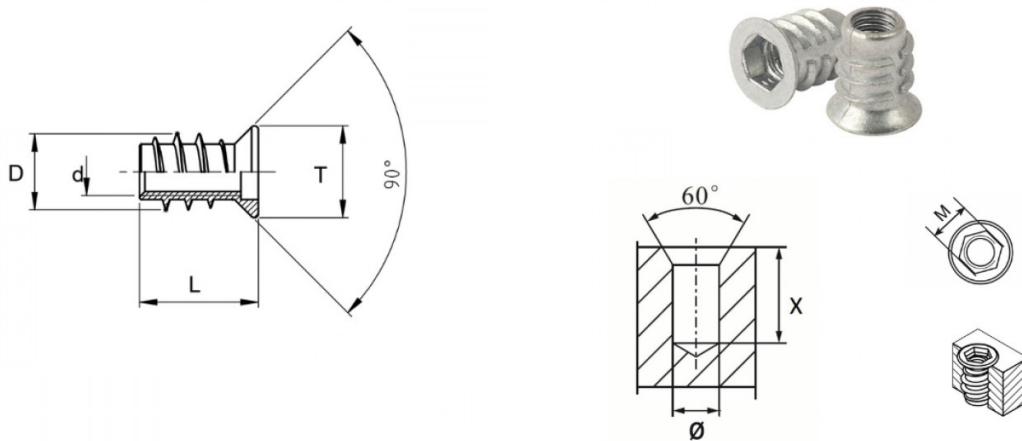

BUSSOLE AUTOFILETTANTI ZAMA TIPO BZ
SELF-TAPPING ZAMAC THREADED INSERTS BZ TYPE
DOUILLES AUTOTARAUDEUSES TYPE BZ
SELBSTSCHNEIDENDE BUCHSEN TYP BZ
INSERTOS ROSCADOS AUTOTALADRANTES TIPO BZ

M	T	L	D	d	Ø FORO / HOLE	X
4	9	10	8	M 4 x 0.7 int. thread	5.5 - 6	13