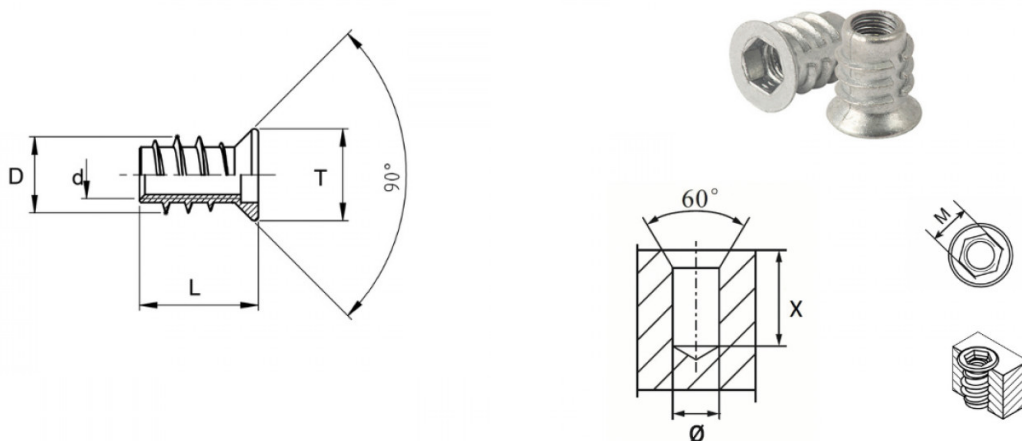

**BUSSOLE AUTOFILETTANTI ZAMA TIPO BZ  
 SELF-TAPPING ZAMAC THREADED INSERTS BZ TYPE  
 DOUILLES AUTOTARAUDEUSES TYPE BZ  
 SELBSTSCHNEIDENDE BUCHSEN TYP BZ  
 INSERTOS ROSCADOS AUTOTALADRANTES TIPO BZ**

M	T	L	D	d	Ø FORO / HOLE Ø	X
5	12	13	10	M 5 x 0.8 filetto interno	7.7 - 8.2	16

**MATERIALE / MATERIAL : ZAMA / ZAMAC**

Disegno di proprietà della Fixi S.r.l. - Non può essere copiato, riprodotto o comunicato a terze persone senza autorizzazione.  
 Drawing owned by Fixi S.r.l.- It cannot be copied, reproduced or communicated to third parties without permission.