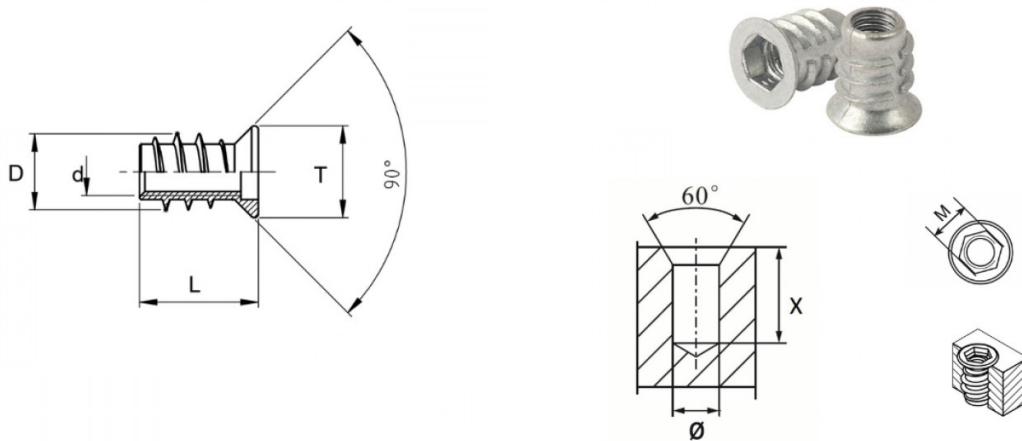

BUSSOLE AUTOFILETTANTI ZAMA TIPO BZ
SELF-TAPPING ZAMAC THREADED INSERTS BZ TYPE
DOUILLES AUTOTARAUDEUSES TYPE BZ
SELBSTSCHNEIDENDE BUCHSEN TYP BZ
INSERTOS ROSCADOS AUTOTALADRANTES TIPO BZ

M	T	L	D	d	Ø	X
				int. thread	FORO / HOLE	
5	12	13	10	M 5 x 0.8	7.7 - 8.2	16