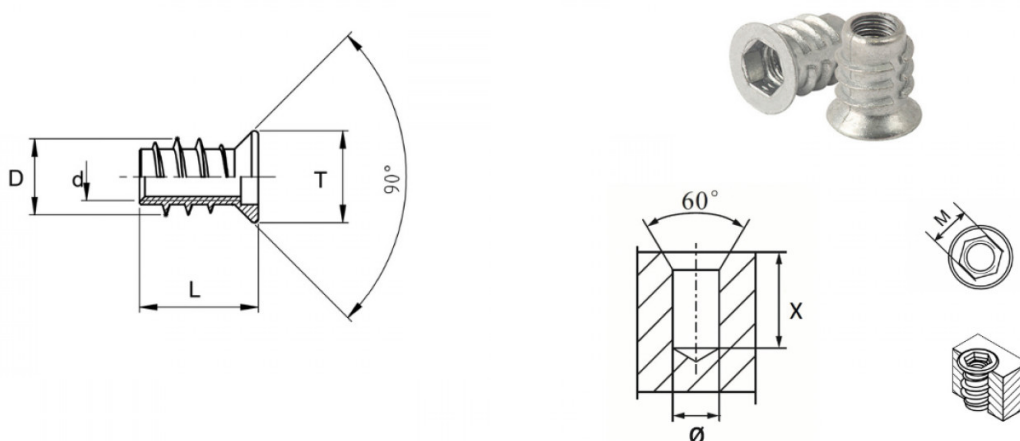

BUSSOLE AUTOFILETTANTI ZAMA TIPO BZ
SELF-TAPPING ZAMAC THREADED INSERTS BZ TYPE
DOUILLES AUTOTARAUDEUSES TYPE BZ
SELBSTSCHNEIDENDE BUCHSEN TYP BZ
INSERTOS ROSCADOS AUTOTALADRANTES TIPO BZ

M	T	L	D	d	Ø FORO / HOLE Ø	X
6	12	13	10	M 6 x 1 filetto interno	7.7 - 8.2	16