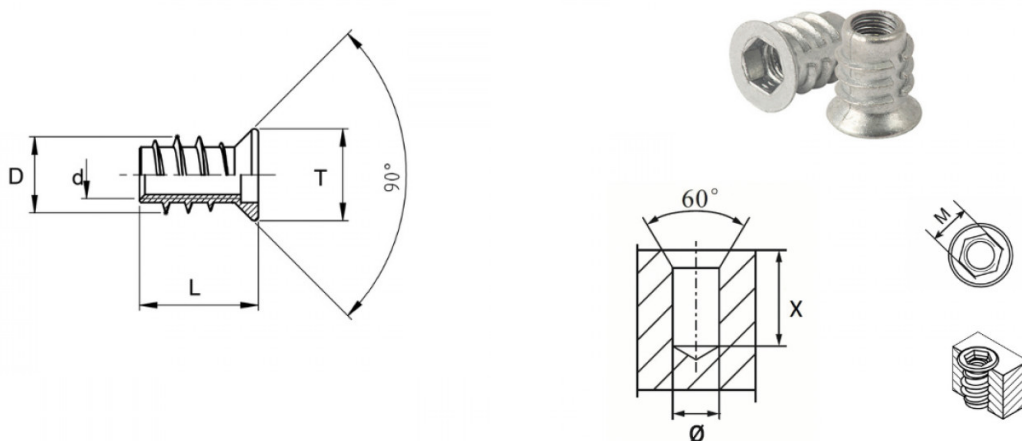

**BUSSOLE AUTOFILETTANTI ZAMA TIPO BZ
 SELF-TAPPING ZAMAC THREADED INSERTS BZ TYPE
 DOUILLES AUTOTARAUDEUSES TYPE BZ
 SELBSTSCHNEIDENDE BUCHSEN TYP BZ
 INSERTOS ROSCADOS AUTOTALADRANTES TIPO BZ**

| M | T | L | D | d | Ø FORO / HOLE Ø | X |
|---|----|----|----|----------------------------|-----------------------|----|
| 6 | 12 | 13 | 10 | M 6 x 1 filetto interno | 7.7 - 8.2 | 16 |