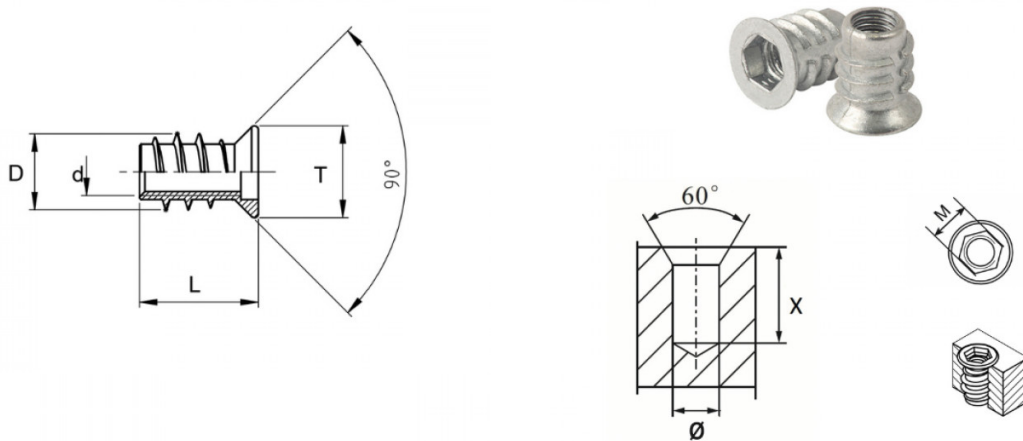

**BUSSOLE AUTOFILETTANTI ZAMA TIPO BZ
 SELF-TAPPING ZAMAC THREADED INSERTS BZ TYPE
 DOUILLES AUTOTARAUDEUSES TYPE BZ
 SELBSTSCHNEIDENDE BUCHSEN TYP BZ
 INSERTOS ROSCADOS AUTOTALADRANTES TIPO BZ**

M	T	L	D	d	Ø FORO / HOLE Ø	X
6	12	14	10	M 6 x 1 filetto interno	7.7 - 8.2	17