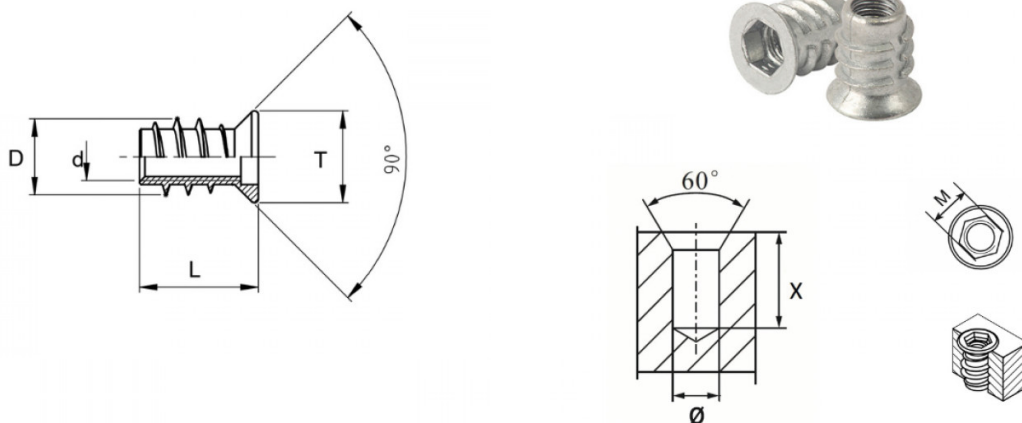

**BUSSOLE AUTOFILETTANTI ZAMA TIPO BZ  
 SELF-TAPPING ZAMAC THREADED INSERTS BZ TYPE  
 DOUILLES AUTOTARAUDEUSES TYPE BZ  
 SELBSTSCHNEIDENDE BUCHSEN TYP BZ  
 INSERTOS ROSCADOS AUTOTALADRANTES TIPO BZ**

M	T	L	D	d	Ø FORO / HOLE Ø	X
6	12	17	10	M 6 x 1 filetto interno	7.7 - 8.2	20

**MATERIALE / MATERIAL : ZAMA / ZAMAC**

Disegno di proprietà della Fixi S.r.l. - Non può essere copiato, riprodotto o comunicato a terze persone senza autorizzazione.  
 Drawing owned by Fixi S.r.l.- It cannot be copied, reproduced or communicated to third parties without permission.