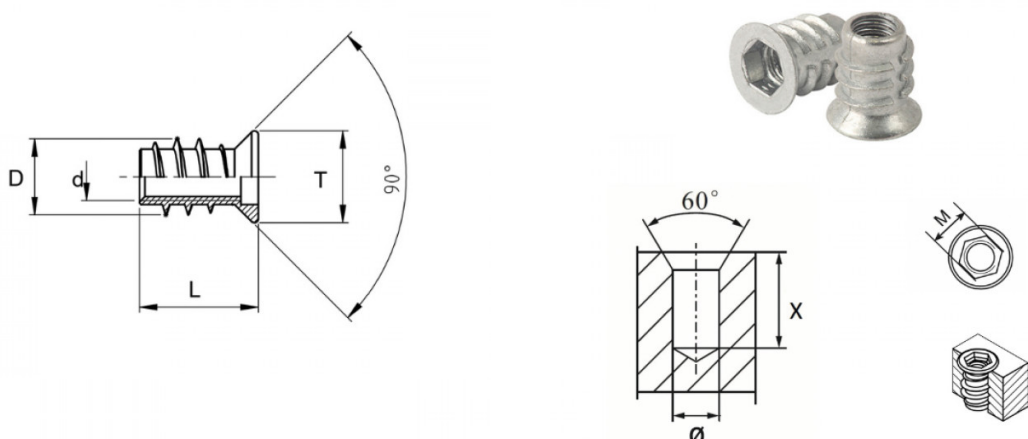

BUSSOLE AUTOFILETTANTI ZAMA TIPO BZ
SELF-TAPPING ZAMAC THREADED INSERTS BZ TYPE
DOUILLES AUTOTARAUDEUSES TYPE BZ
SELBSTSCHNEIDENDE BUCHSEN TYP BZ
INSERTOS ROSCADOS AUTOTALADRANTES TIPO BZ

M	T	L	D	d	Ø FORO / HOLE Ø	X
6	12	20	10	M 6 x 1 filetto interno	7.7 - 8.2	23