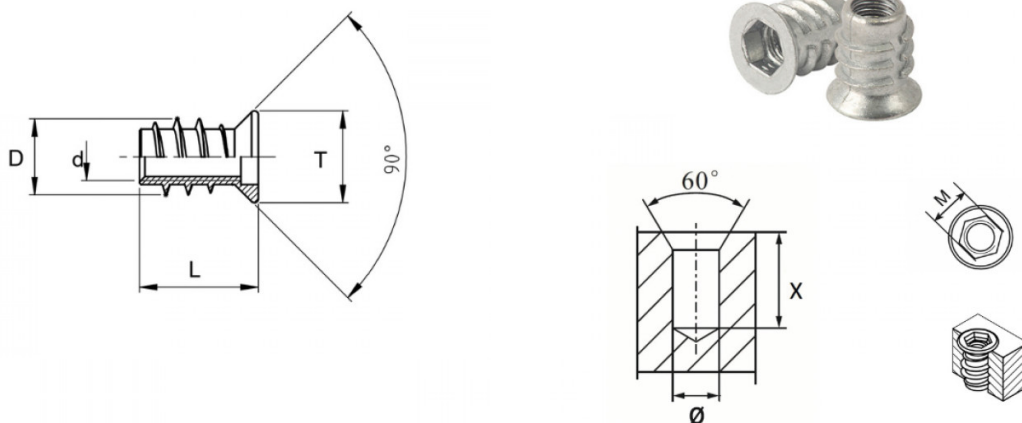

**BUSSOLE AUTOFILETTANTI ZAMA TIPO BZ**  
**SELF-TAPPING ZAMAC THREADED INSERTS BZ TYPE**  
**DOUILLES AUTOTARAUDEUSES TYPE BZ**  
**SELBSTSCHNEIDENDE BUCHSEN TYP BZ**  
**INSERTOS ROSCADOS AUTOTALADRANTES TIPO BZ**

M	T	L	D	d	∅ FORO / HOLE	X
6	12	20	10	M 6 x 1 int. thread	7.7 - 8.2	23

Disegno di proprietà della Fixi S.r.l. - Non può essere copiato, riprodotto o comunicato a terze persone senza autorizzazione.  
 Drawing owned by Fixi S.r.l.- It cannot be copied, reproduced or communicated to third parties without permission.