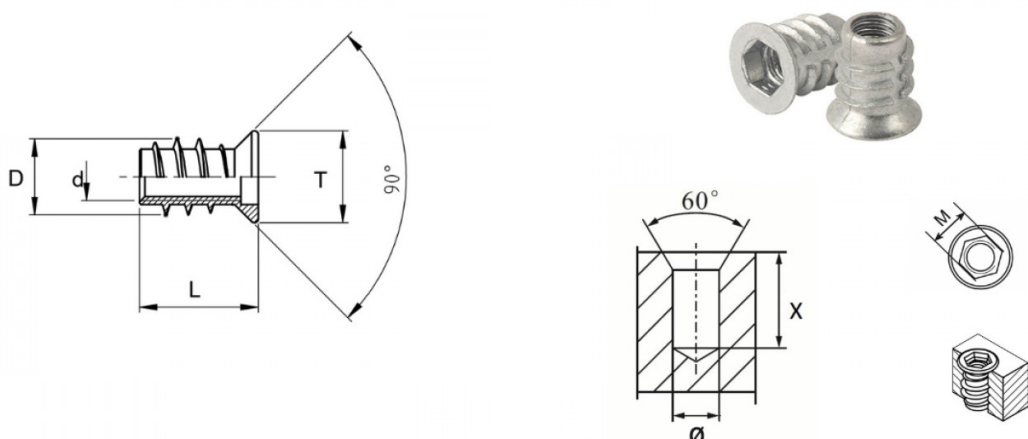

BUSSOLE AUTOFILETTANTI ZAMA TIPO BZ
SELF-TAPPING ZAMAC THREADED INSERTS BZ TYPE
DOUILLES AUTOTARAUDEUSES TYPE BZ
SELBSTSCHNEIDENDE BUCHSEN TYP BZ
INSERTOS ROSCADOS AUTOTALADRANTES TIPO BZ

M	T	L	D	d	Ø FORO / HOLE Ø	X
6	12	24	10	M 6 x 1 filetto interno	7.7 - 8.2	27