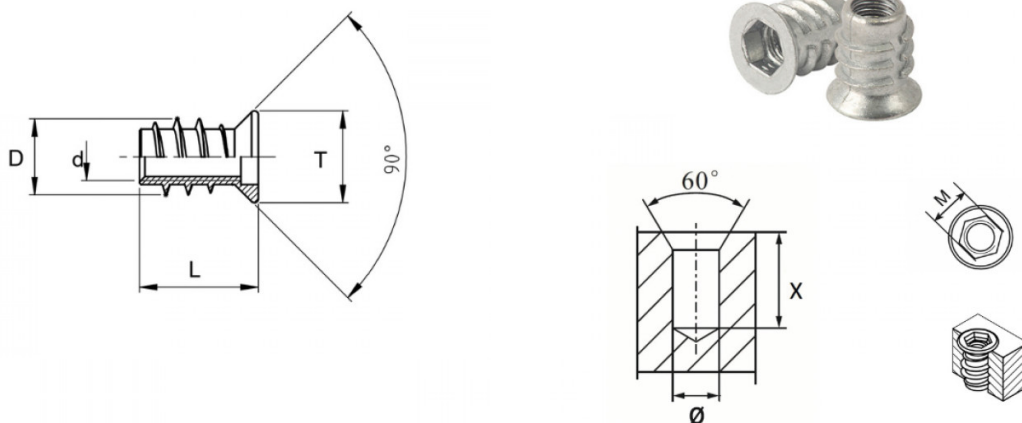

**BUSSOLE AUTOFILETTANTI ZAMA TIPO BZ
 SELF-TAPPING ZAMAC THREADED INSERTS BZ TYPE
 DOUILLES AUTOTARAUDEUSES TYPE BZ
 SELBSTSCHNEIDENDE BUCHSEN TYP BZ
 INSERTOS ROSCADOS AUTOTALADRANTES TIPO BZ**

M	T	L	D	d	Ø FORO / HOLE Ø	X
6	12	24	10	M 6 x 1 filetto interno	7.7 - 8.2	27