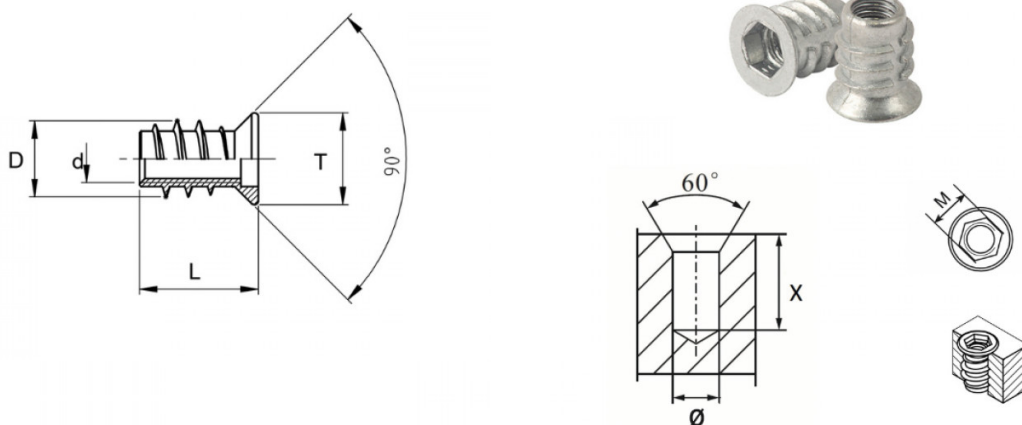

**BUSSOLE AUTOFILETTANTI ZAMA TIPO BZ**  
**SELF-TAPPING ZAMAC THREADED INSERTS BZ TYPE**  
**DOUILLES AUTOTARAUDEUSES TYPE BZ**  
**SELBSTSCHNEIDENDE BUCHSEN TYP BZ**  
**INSERTOS ROSCADOS AUTOTALADRANTES TIPO BZ**

M	T	L	D	d	Ø	X
				int. thread	FORO / HOLE	
6	12	24	10	M 6 x 1	7.7 - 8.2	27

Disegno di proprietà della Fixi S.r.l. - Non può essere copiato, riprodotto o comunicato a terze persone senza autorizzazione.  
 Drawing owned by Fixi S.r.l.- It cannot be copied, reproduced or communicated to third parties without permission.